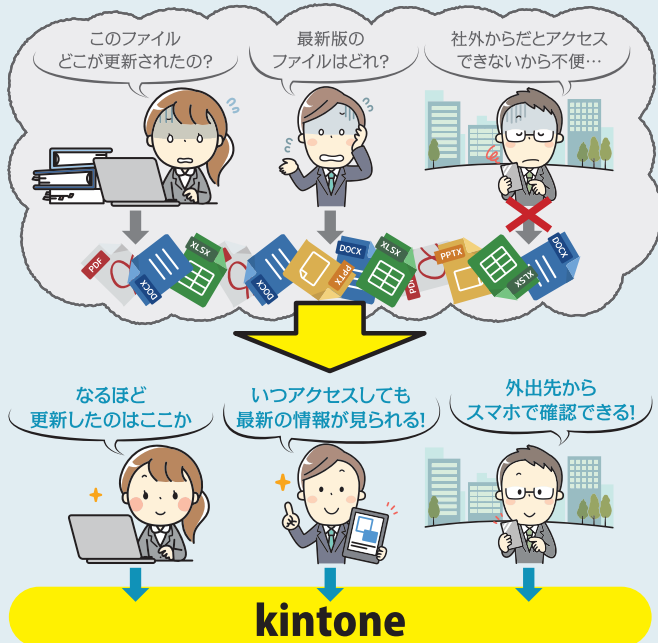

kintone × RPAで あなたのワークスタイルを 大改革

「kintone」

キントーン

誰でも簡単に作れて、スムーズな情報共有を可能にするクラウドサービス。

情報共有

kintone

誰でも簡単に

「RPA」

Robotic Process Automation

RPAってなに？

「RPA」とは、ロボットによる業務自動化の取り組みを表す言葉です。人間の知能をコンピューター上で再現しようとするAIや、AIが反復によって学ぶ「機械学習」といった技術を用いて、主にバックオフィスにおけるホワイトカラー業務の代行を担います。人間が行う業務の処理手順を操作画面上から登録しておくだけで、さまざまなアプリケーションを横断して処理します。