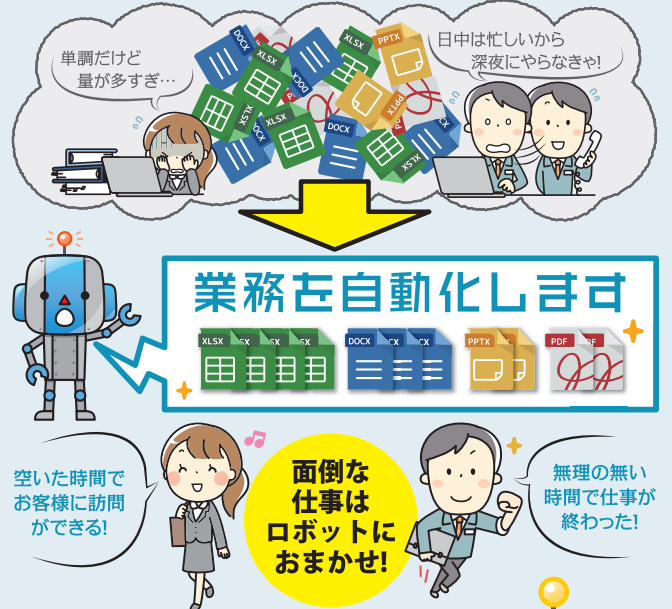

kintone × RPAで あなたのワークスタイルを 大改革

「kintone」

キントーン

誰でも簡単に作れて、スムーズな情報共有を可能にするクラウドサービス。

情報共有

kintone

誰でも簡単に

「RPA」

Robotic Process Automation

RPAってなに？

「RPA」とは、ロボットによる業務自動化の取り組みを表す言葉です。人間の知能をコンピューター上で再現しようとするAIや、AIが反復によって学ぶ「機械学習」といった技術を用いて、主にバックオフィスにおけるホワイトカラー業務の代行を担います。人間が行う業務の処理手順を操作画面上から登録しておくだけで、さまざまなアプリケーションを横断して処理します。