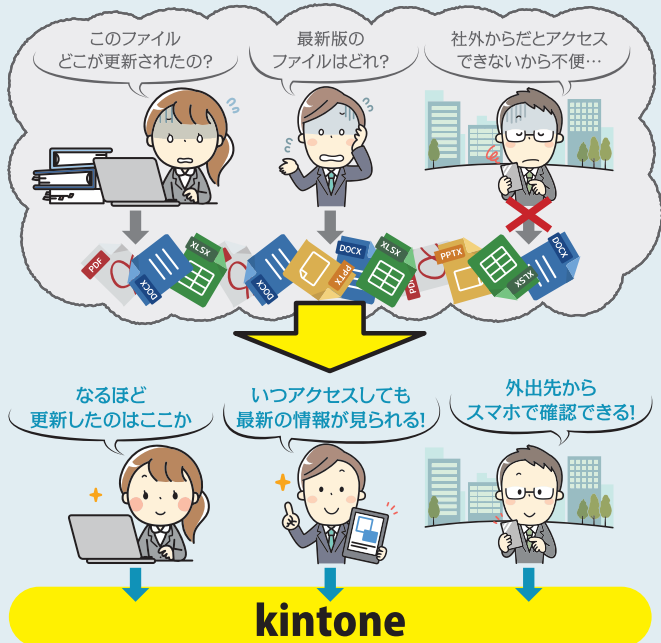

## 「kintone」

キントーン

誰でも簡単に作れて、スムーズな情報共有を可能にするクラウドサービス。

情報共有

kintone

誰でも簡単に

### RPAってなに?

「RPA」とは、ロボットによる業務自動化の取り組みを表す言葉です。人間の知能をコンピューター上で再現しようとするAIや、AIが反復によって学ぶ「機械学習」といった技術を用いて、主にバックオフィスにおけるホワイトカラー業務の代行を担います。人間が行う業務の処理手順を操作画面上から登録しておくだけで、さまざまなアプリケーションを横断して処理します。

単純作業でのミスを減らしたい。  
事務作業に追われ、営業に出る時間がない。  
人手不足だが、なかなか人員補充ができない。  
一人ひとりに対する業務量が多すぎる。