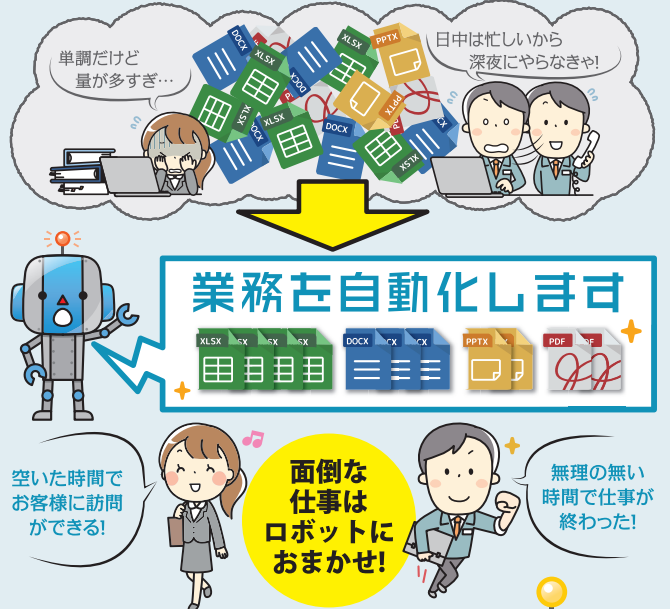

## 「kintone」

キントーン

誰でも簡単に作れて、スムーズな情報共有を可能にするクラウドサービス。

情報共有

kintone

誰でも簡単に

## 「RPA」

Robotic Process Automation

### RPAってなに?

「RPA」とは、ロボットによる業務自動化の取り組みを表す言葉です。人間の知能をコンピューター上で再現しようとするAIや、AIが反復によって学ぶ「機械学習」といった技術を用いて、主にバックオフィスにおけるホワイトカラー業務の代行を担います。人間が行う業務の処理手順を操作画面上から登録しておくだけで、さまざまなアプリケーションを横断して処理します。

単純作業でのミスを減らしたい。  
事務作業に追われ、営業に出る時間がない。  
人手不足だが、なかなか人員補充ができない。  
一人ひとりに対する業務量が多すぎる。